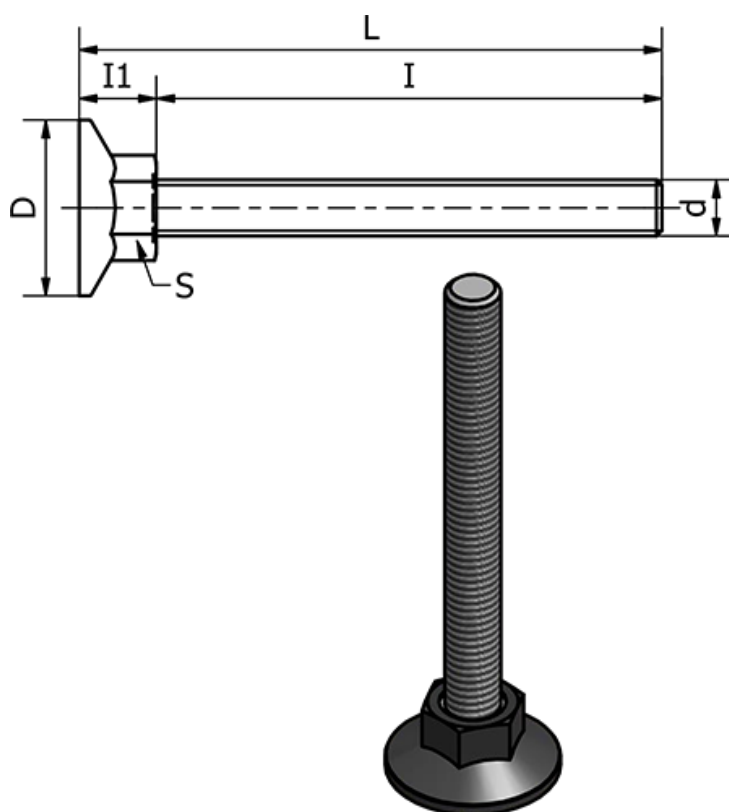

Varenummer: 2310431146  
Beskrivelse: E+G Stilleben  
LX.40-SW17-SST-M10X72

## Mål

d	= M10
D	= 40
I	= 72
I1	= 13
L	= 82.5
Max statisk belastning (N)	= 3000
S	= 17
Type	= AISI 304 Rustfast

Vægt (g) = -